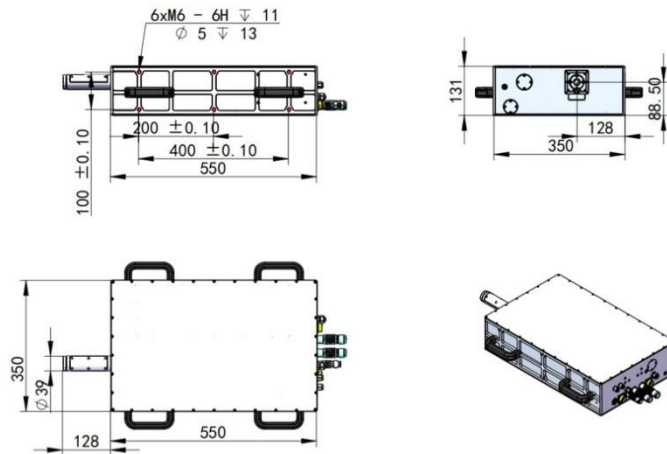

水冷版本尺寸  
(输出功率: 3mW)

Laser Controller 控制器

laser Head 激光输出头

控制器和输出头之间通过不可拆卸光纤连接, 光纤长度 > 10米

上海频准激光科技有限公司

上海市嘉定区徐行镇徐潘路 1918 号 2 幢 2 层 D 区

021-59160265

[www.precilasers.com](http://www.precilasers.com) [info@precilasers.com](mailto:info@precilasers.com)