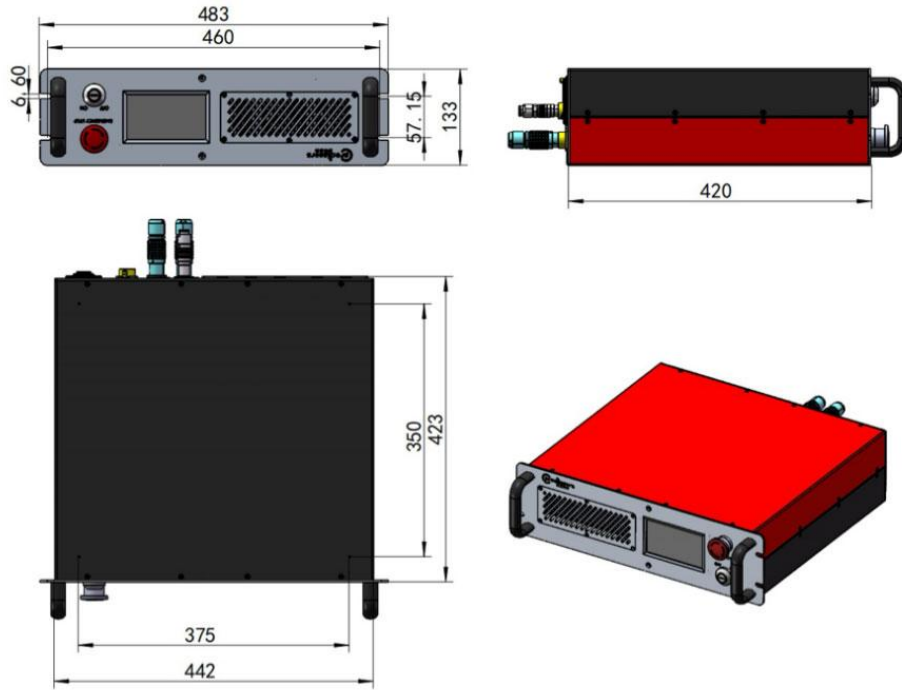

水冷版本尺寸  
(输出功率: 3mW)

Laser Controller 控制器

laser Head 激光输出头

控制器和输出头之间通过不可拆卸光纤连接, 光纤长度 > 10米

上海频准激光科技有限公司

上海市嘉定区徐行镇徐潘路 1918 号 2 幢 2 层 D 区

021-59160265

[www.precilasers.com](http://www.precilasers.com) [info@precilasers.com](mailto:info@precilasers.com)